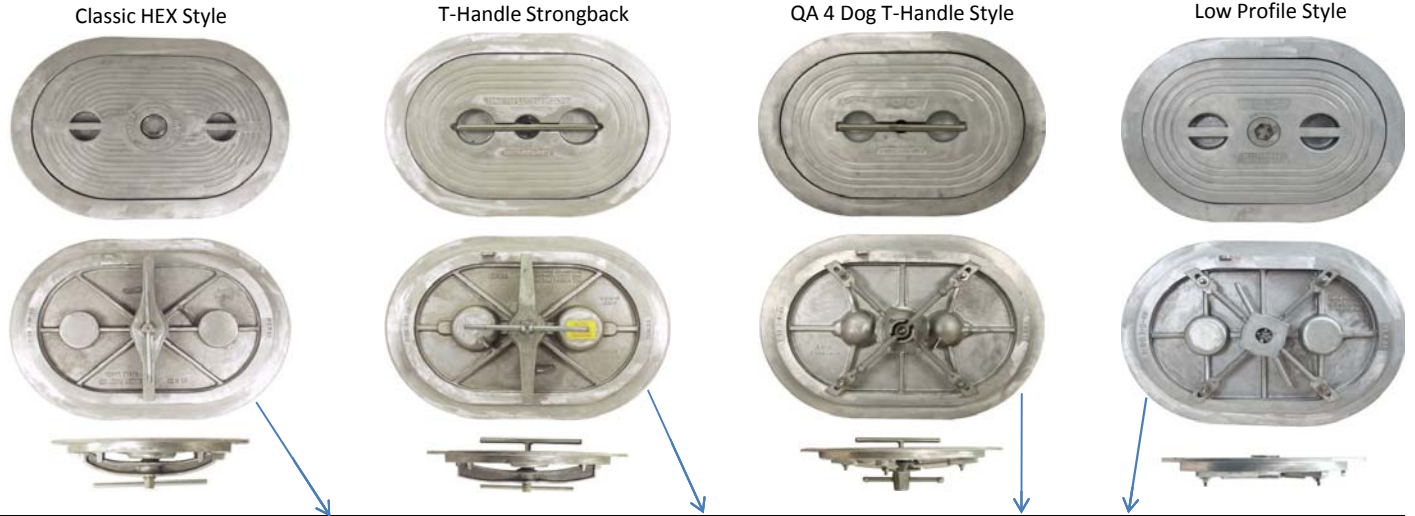

FLUSH HATCH PRODUCT MATRIX

CLEAR OPENING DIMENSION	LIFT-OUT	HINGED	CENTERBOLT STYLE		BUILT-IN T-HANDLE STYLE			LOW-PROFILE STYLE	DECK RING OPTIONS			
			CLASSIC HEX		STRONGBACK		QA 4-DOG		MATERIAL			
			L-O	HNGD	AL	ST	AL		ST	AL	AL	/A
OVALS												
15 X 24	L-O		BFHO15X24A	BFHO15X24S	BFHOTH15X24A		BFHQTH15X24A	BFHLP15X24A	/A	/S	/SS	
15 X 24		HNGD	BFHHO15X24A	BFHHO15X24S	BFHHOTH15X24A				/A	/S	/SS	
15 X 24		HIDDEN HINGE					BFHHQTH15X24A	< NEW!	/A	/S		
ROUNDS												
8	L-O				BFHRTH8A				/A	/S	/SS	
14	L-O		BFHR14A	BFHR14S					/A	/S	/SS	
16	L-O		BFHR16A	BFHR16S					/A	/S	/SS	
18	L-O		BFHR18A	BFHR18S					/A	/S	/SS	
20	L-O		BFHR20A	BFHR20S	BFHRTH20A		BFHQTH20A	BFHLP20A (PLANNED)	/A	/S	/SS	
20		HIDDEN HINGE					BFHHQTH20A	< NEW!	/A	/S		
22		HNGD	BFHHR22A	BFHHR22S					/A	/S		
24	L-O		BFHR24A	BFHR24S					/A	/S	/SS	
SQUARES												
24 X 24	L-O				BFHSQ24X24A				/A	/S	/SS	
24 X 24	L-O						BFHQTH24X24A	< NEW! 4-DOG	/A	/S	/SS	
24 X 24		HNGD			BFHHSQ24X24A				/A	/S		
24 X 24		HIDDEN HINGE					BFHHQTH24X24A	< NEW!	/A	/S		

COAMINGS available standard heights: 6" 12" 18" 24"

NEW - Internal Hidden Hinge Hatch

Locks Open

Lays Flat